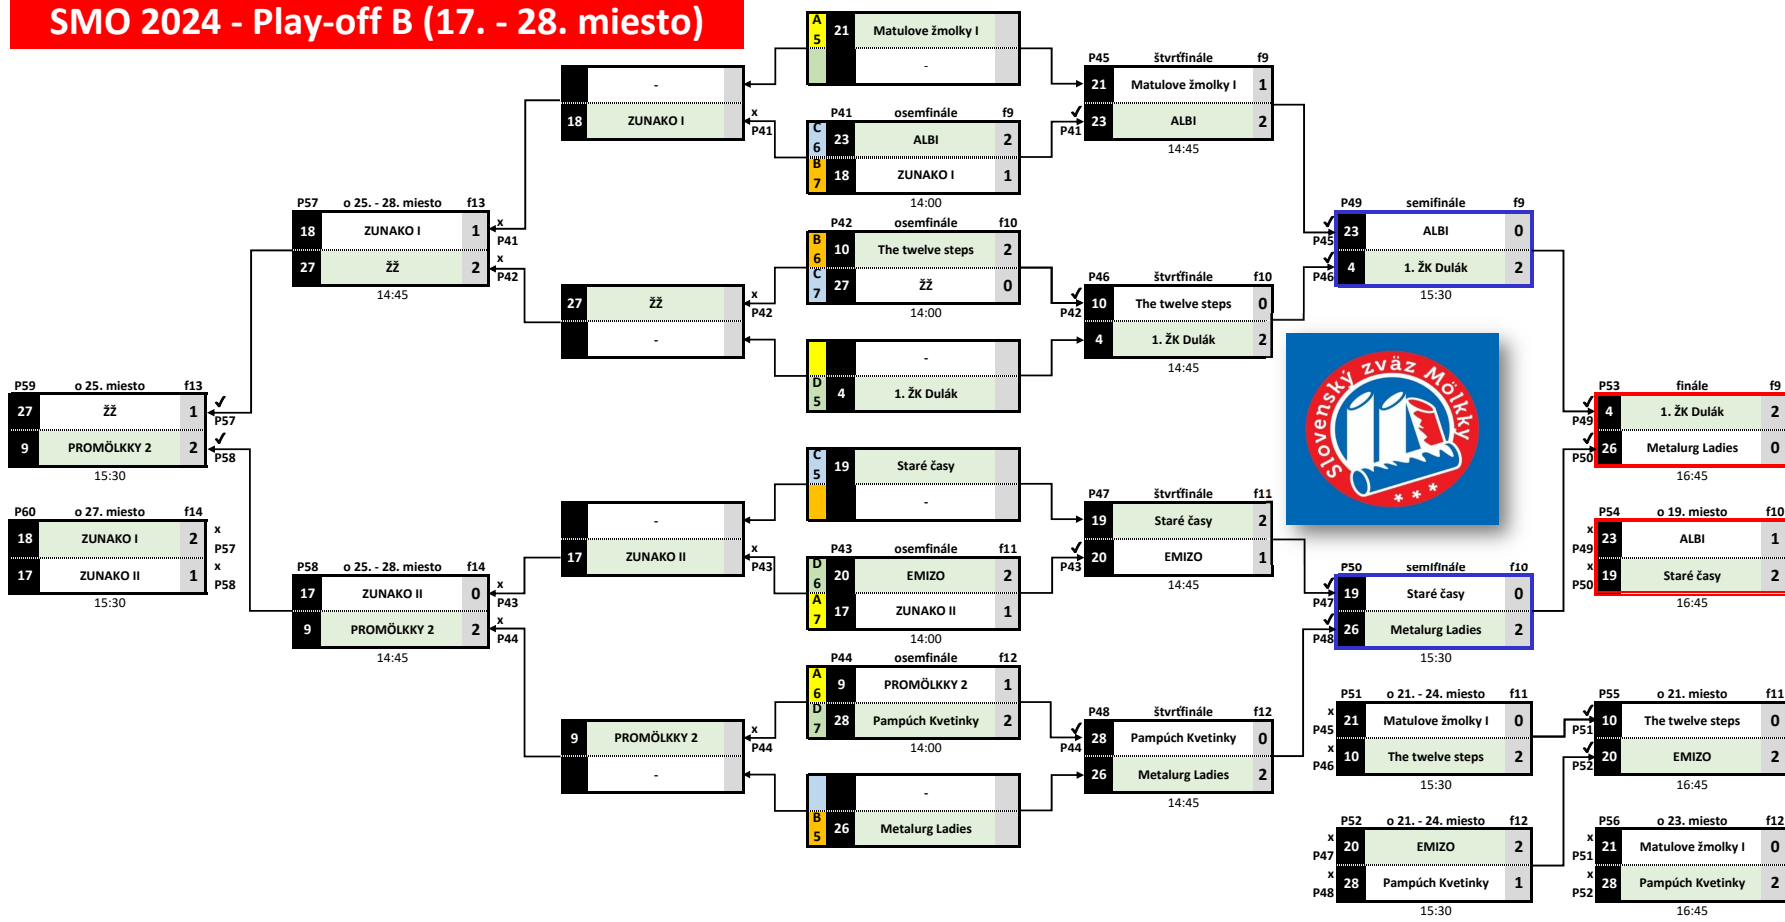

# SMO 2024 - Play-off B (17. - 28. miesto)

# Ranking

17. 4 **1. ŽK Duľák**
18. 26 **Metalurg Ladies**
19. 19 **Staré časy**
20. 23 ALBI
21. 20 EMIZO
22. 10 The twelve steps
23. 28 Pampúch Kvetinky
24. 21 Matulove žmolky I
25. 9 PROMÖLKKY 2
26. 27 ŽŽ
27. 18 ZUNAKO I
28. 17 ZUNAKO II