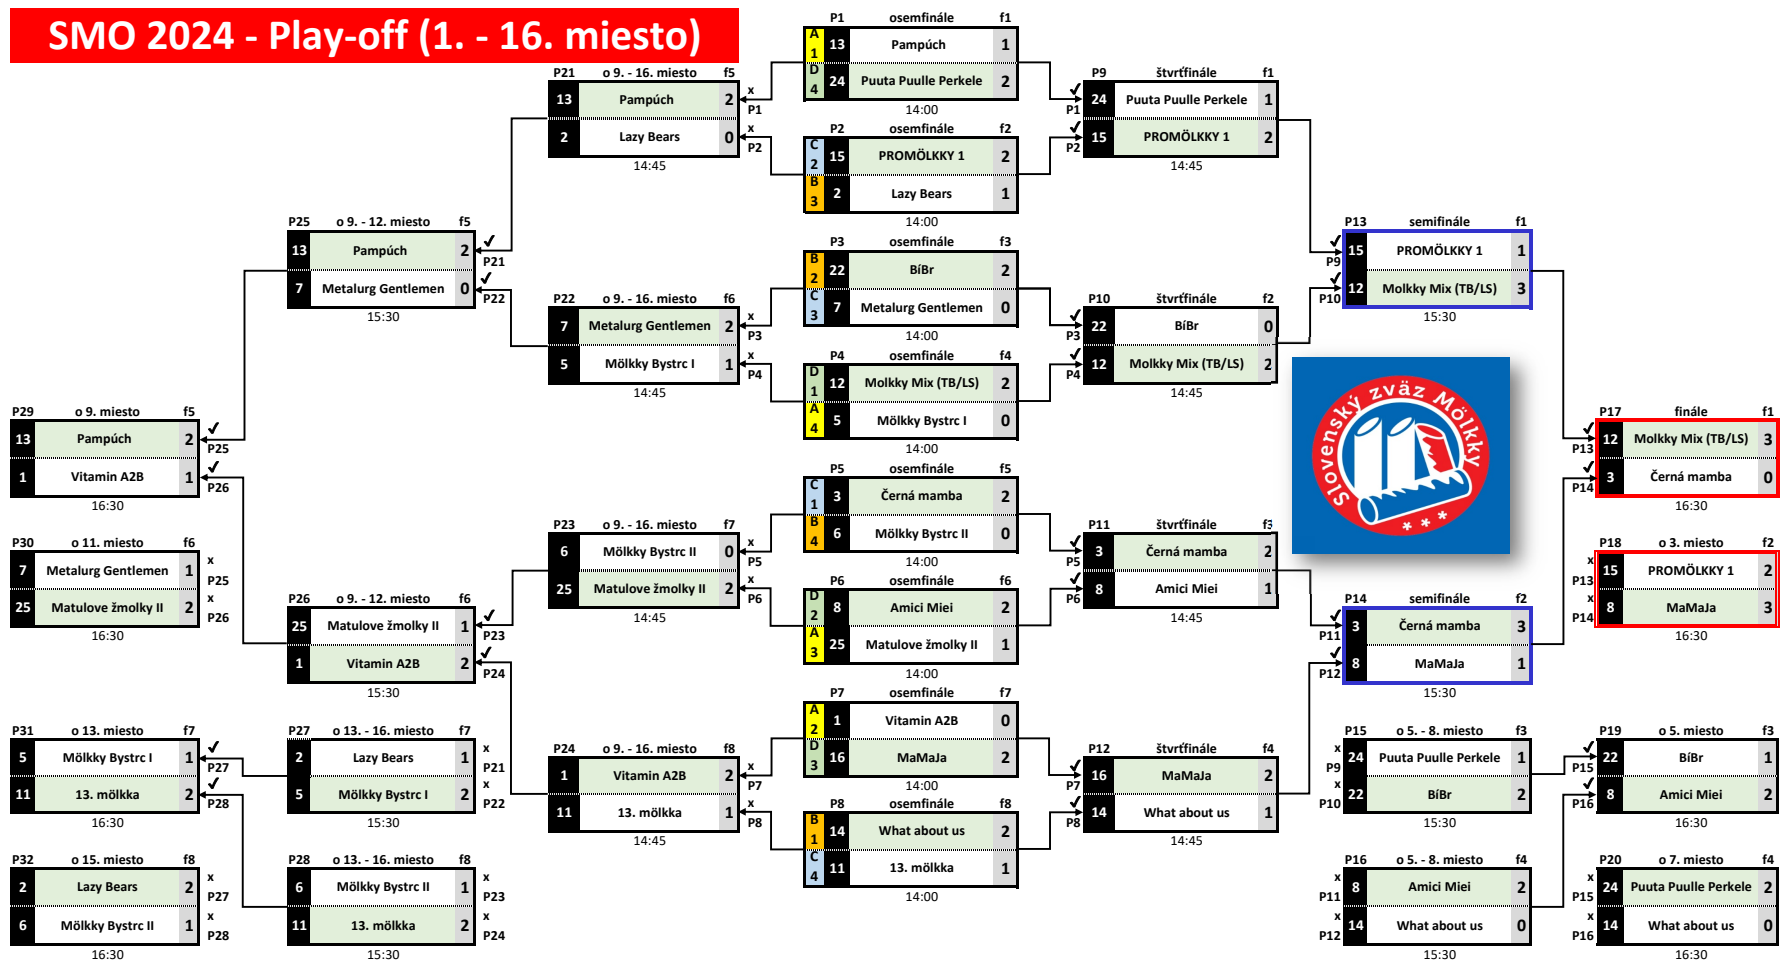

SMO 2024 - Play-off (1. - 16. miesto)

Ranking

1. 12 **Molkky Mix (TB/LS)**
2. 3 **Černá mamba**
3. 8 **MaMaja**
4. 15 **PROMÖLKKY 1**
5. 8 **Amici Mie**
6. 22 **BiBr**
7. 24 **Puuta Puulle Perkele**
8. 14 **What about us**
9. 13 **Pampúch**
10. 1 **Vitamin A2B**
11. 25 **Matulove žmolky II**
12. 7 **Metalurg Gentlemen**
13. 11 **13. mólkka**
14. 5 **Mólkky Bystrc I**
15. 2 **Lazy Bears**
16. 6 **Mólkky Bystrc II**